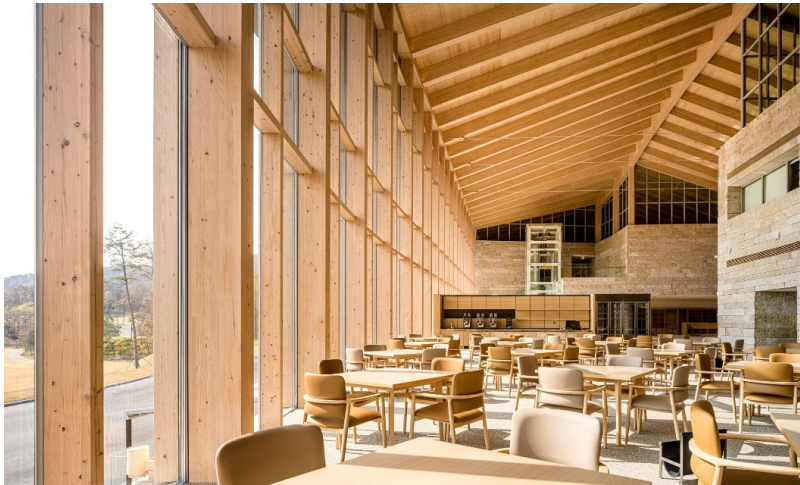

Der Golfsport boomt in Südkorea Und es werden laufend neue Plätze gebaut. Einer davon ist der Hillmaru Country Club, der in Pocheon, nördlich von Seoul, entsteht. Nach den Entwürfen von YKH Architects aus Seoul und in Zusammenarbeit mit unserem Projektpartner SJB Kempter Fitze AG für das Engineering planen, produzieren und montieren wir ein freigeformtes Dach in aufwendiger Free Form-Bauweise und beachtlichen Dimensionen. Mit seiner Fläche von 5300 m<sup>2</sup> legt sich das Dach über das 160 m lange Klubhaus und den Eingang. Als Vordach bilden zwei baumförmige Freiformen aus Fichtenholz den imposanten Empfangsbereich.

# Free Form-Holzdach für das Golfklubhaus

Pocheon, KR

Die Bauteile des geschwungenen Vordaches wurden auf dem Erlenhof produziert.

Die beiden baumartigen Strukturen spannen die Holzbalken wie Äste über den Eingangsbereich.

# Free Form-Holzdach für das Golfklubhaus

Pocheon, KR

Ziemlich beeindruckend: Das gesamte  
Dachfläche des 160 m langen Klubhauses  
beträgt 5300 m<sup>2</sup>.

Das geschwungene, freigeformte Dach mit  
sichtbaren Holzträgern bildet einen Kontrast  
zum steinernen Gebäude.