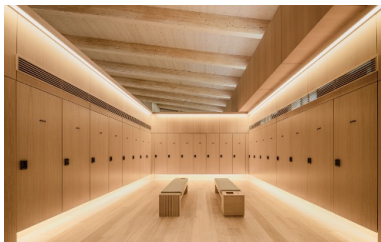

# Free Form-Holzdach für das Golfklubhaus

Pocheon, KR

Ziemlich beeindruckend: Das gesamte  
Dachfläche des 160 m langen Klubhauses  
beträgt 5300 m<sup>2</sup>.

Das geschwungene, freigeformte Dach mit  
sichtbaren Holzträgern bildet einen Kontrast  
zum steinernen Gebäude.

Die klare Formen- und Materialsprache  
setzt sich auch im Speisesaal fort.

# Free Form-Holzdach für das Golfklubhaus

Pocheon, KR

Im Inneren des Golfklubhauses dominiert Holz die Raumgestaltung.

Im Umkleideraum spielt der Werkstoff Holz eine zentrale Rolle.

Ein Hingucker sind die zwei baumartigen Holzstrukturen beim Eingang zum Resort.