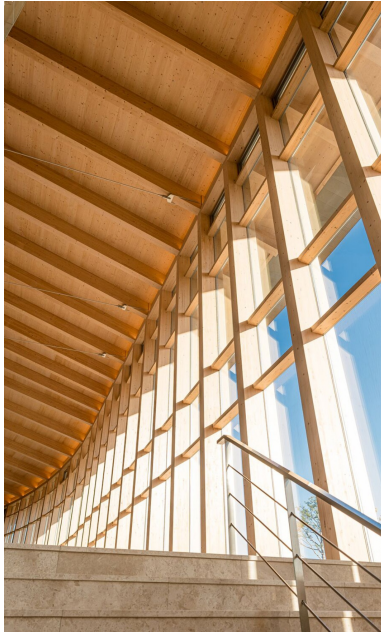

# Free Form-Holzdach für das Golfklubhaus

Pocheon, KR

Die Bauteile des geschwungenen Vordaches wurden auf dem Erlenhof produziert.

Die beiden baumartigen Strukturen spannen die Holzbalken wie Äste über den Eingangsbereich.

# Free Form-Holzdach für das Golfklubhaus

Pocheon, KR

Ziemlich beeindruckend: Das gesamte  
Dachfläche des 160 m langen Klubhauses  
beträgt 5300 m<sup>2</sup>.

Das geschwungene, freigeformte Dach mit  
sichtbaren Holzträgern bildet einen Kontrast  
zum steinernen Gebäude.

Die klare Formen- und Materialsprache  
setzt sich auch im Speisesaal fort.

# Free Form-Holzdach für das Golfklubhaus

Pocheon, KR

Im Inneren des Golfklubhauses dominiert Holz die Raumgestaltung.

Im Umkleideraum spielt der Werkstoff Holz eine zentrale Rolle.

Ein Hingucker sind die zwei baumartigen Holzstrukturen beim Eingang zum Resort.