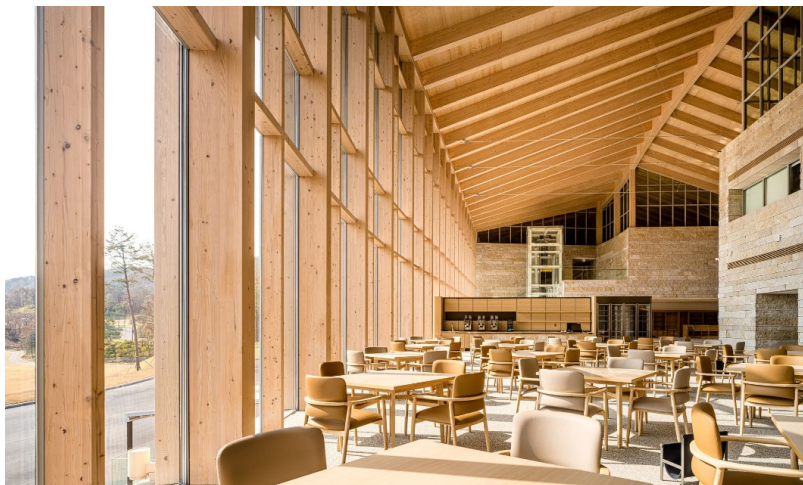

Le golf connaît un succès fulgurant en Corée du sud et de nouveaux locaux ne cessent d'être construits. L'Hillmaru Country Club, en cours de construction à Pocheon, au nord de Séoul, est l'un d'entre eux. Sur la base des plans d'YKH Architects à Séoul et en collaboration avec notre partenaire de projet SJB Kempter Fitze AG pour l'ingénierie, nous planifions, produisons et montons un toit à formes libres, à la construction complexe et aux immenses dimensions. Avec sa surface de 5300 m<sup>2</sup>, le toit s'étend sur la longueur de 160 m du club de golf, ainsi que l'entrée. Un auvent fait de deux formes libres en bois d'épicéa marque l'imposant espace de réception.

# Toit en bois à formes libres au club de golf

Pocheon, KR

Les éléments de construction de l'auvent incurvé ont été produits à l'Erlenhof.

Les deux structures arborescentes tendent les poutres en bois comme des branches au-dessus de l'entrée.

Plutôt impressionnant : la surface totale du toit du clubhouse de 160 m de long est de 5300 m<sup>2</sup>.

Le toit incurvé et dégagé, avec des poutres en bois apparentes, contraste avec le bâtiment en pierre.

# Toit en bois à formes libres au club de golf

Pocheon, KR

Le langage clair des formes et des matériaux se retrouve également dans la salle à manger.

À l'intérieur du clubhouse du golf, le bois domine l'aménagement de l'espace.