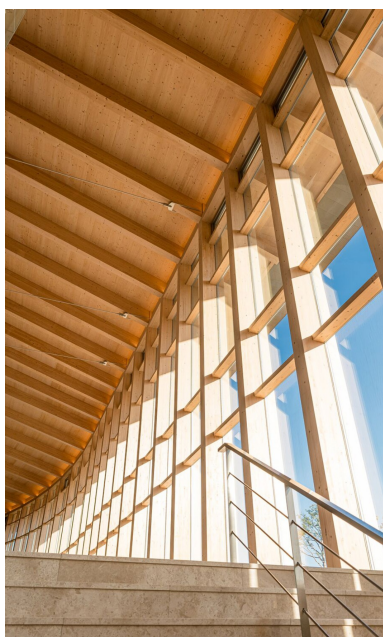

# Toit en bois à formes libres au club de golf

Pocheon, KR

Les éléments de construction de l'auvent incurvé ont été produits à l'Erlenhof.

Les deux structures arborescentes tendent les poutres en bois comme des branches au-dessus de l'entrée.

Plutôt impressionnant : la surface totale du toit du clubhouse de 160 m de long est de 5300 m<sup>2</sup>.

Le toit incurvé et dégagé, avec des poutres en bois apparentes, contraste avec le bâtiment en pierre.

# Toit en bois à formes libres au club de golf

Pocheon, KR

Le langage clair des formes et des matériaux se retrouve également dans la salle à manger.

À l'intérieur du clubhouse du golf, le bois domine l'aménagement de l'espace.